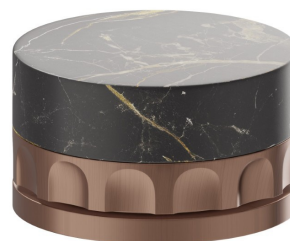

# IONIKA SUPREME

72986.59.067

Umsteller für Wannenbatterie - oberfläche PVD Copper Bronze gebürstet

PVD Copper Bronze gebürstet

## EIGENSCHAFTEN

Material	<b>Messing/Marmor</b>
Installation	<b>wannenrandmontage</b>
Lochtyp	<b>1-Loch</b>
Wasservermischung	<b>mechanische</b>

## TECHNISCHE ZEICHNUNG

**IONIKA SUPREME**

**72986.59.067**

Umsteller für Wannenspannung - oberfläche PVD Copper Bronze gebürstet

**VERFÜGBARE OBERFLÄCHEN**

---

**59.067**

PVD Copper Bronze gebürstet

**01.014**

oberfläche Weiß matt

**01.093**

oberfläche Schwarz matt

**21.018**

oberfläche Chrom

**59.064**

oberfläche PVD Gun Metal gebürstet