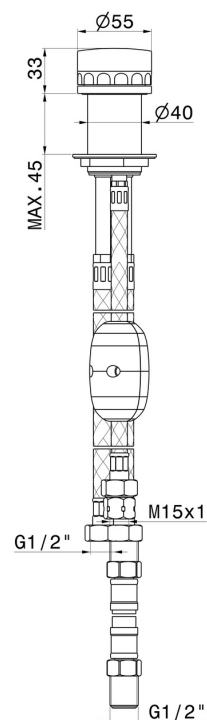

# IONIKA SUPREME

72986.59.067

Umsteller für Wannenbatterie - oberfläche PVD Copper Bronze gebürstet

PVD Copper Bronze gebürstet

## EIGENSCHAFTEN

Material	<b>Messing/Marmor</b>
Installation	<b>wannenrandmontage</b>
Lochtyp	<b>1-Loch</b>
Wasservermischung	<b>mechanische</b>

## TECHNISCHE ZEICHNUNG

**IONIKA SUPREME**

**72986.59.067**

Umsteller für Wannenspannung - oberfläche PVD Copper Bronze gebürstet

**VERFÜGBARE OBERFLÄCHEN**

---

**59.067**

PVD Copper Bronze gebürstet

**59.066**

oberfläche PVD Edelstahl

**59.098**

oberfläche PVD Pale Gold gebürstet

**61.020**

oberfläche PVD Glossy Gold