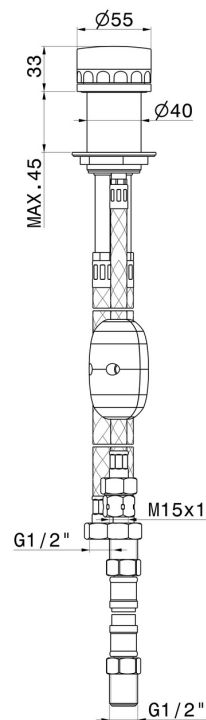

IONIKA ALLURE

73086.01.014

Umsteller für Wannenbatterie - oberfläche Weiß matt

Weiß matt

EIGENSCHAFTEN

Material	Messing/Marmor
Installation	wannenrandmontage
Lochtyp	1-Loch
Bedienungsart	Einhebelmischer
Umstellerart	mechanischer umstellung
Wasservermischung	mechanische

TECHNISCHE ZEICHNUNG

IONIKA ALLURE

73086.01.014

Umsteller für Wannenbatterie - oberfläche Weiß matt

VERFÜGBARE OBERFLÄCHEN

01.014

Weiß matt

01.093

oberfläche Schwarz matt

21.018

oberfläche Chrom

59.064

oberfläche PVD Gun Metal gebürstet

59.066

oberfläche PVD Edelstahl

59.067

oberfläche PVD Copper Bronze gebürstet

59.098

oberfläche PVD Pale Gold gebürstet

61.020

oberfläche PVD Glossy Gold