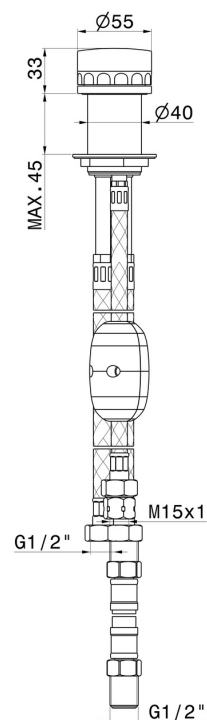

# IONIKA ALLURE

**73086.59.064**

Umsteller für Wannenbatterie - oberfläche PVD Gun Metal gebürstet

PVD Gun Metal gebürstet

## EIGENSCHAFTEN

Material	<b>Messing/Marmor</b>
Installation	<b>wannenrandmontage</b>
Lochtyp	<b>1-Loch</b>
Bedienungsart	<b>Einhebelmischer</b>
Umstellerart	<b>mechanischer umstellung</b>
Wasservermischung	<b>mechanische</b>

## TECHNISCHE ZEICHNUNG

**IONIKA ALLURE**

**73086.59.064**

Umsteller für Wannenbatterie - oberfläche PVD Gun Metal gebürstet

**VERFÜGBARE OBERFLÄCHEN**

---

**59.064**

PVD Gun Metal gebürstet

**01.014**

oberfläche Weiß matt

**01.093**

oberfläche Schwarz matt

**21.018**

oberfläche Chrom

**59.066**

oberfläche PVD Edelstahl