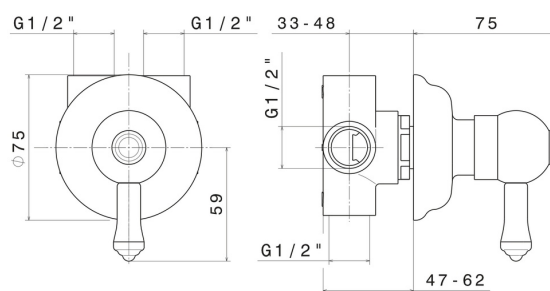

# DELUXE

**68047.21.018**

Umsteller mit 2 Einlässen und 3 Auslässen - oberfläche Chrom

Chrom

## EIGENSCHAFTEN

Material	<b>Messing</b>
Installation	<b>wandmontierte</b>
Lochtyp	<b>1-Loch</b>
Bedienungsart	<b>Einhebelmischer</b>
Umstellerart	<b>mechanischer umstellung</b>

## TECHNISCHE ZEICHNUNG

**DELUXE**

**68047.21.018**

Umsteller mit 2 Einlässen und 3 Auslässen - oberfläche Chrom

**VERFÜGBARE OBERFLÄCHEN**

---

**21.018**

Chrom

**66.019**

oberfläche Gold