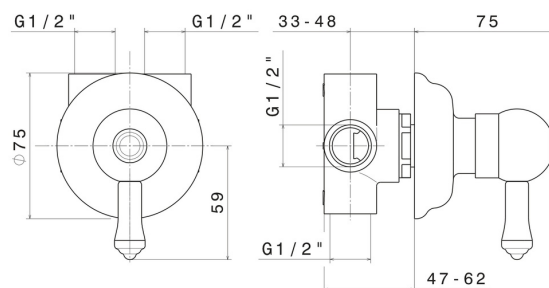

# DELUXE

**68047.66.019**

Umsteller mit 2 Einlässen und 3 Auslässen - oberfläche Gold

Gold

## EIGENSCHAFTEN

|               |                                |
|---------------|--------------------------------|
| Material      | <b>Messing</b>                 |
| Installation  | <b>wandmontierte</b>           |
| Lochtyp       | <b>1-Loch</b>                  |
| Bedienungsart | <b>Einhebelmischer</b>         |
| Umstellerart  | <b>mechanischer umstellung</b> |

## TECHNISCHE ZEICHNUNG

**DELUXE**

**68047.66.019**

Umsteller mit 2 Einlässen und 3 Auslässen - oberfläche Gold

**VERFÜGBARE OBERFLÄCHEN**

---

**66.019**

Gold

**21.018**

oberfläche Chrom