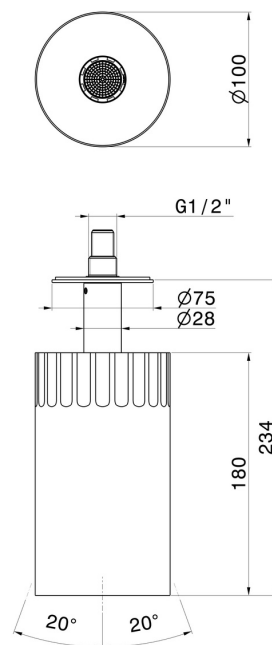

## 72867.21.018

Verstellbare Deckenmontierter Duschkopf, mit laminarem Strahl. Ø 100 mm - oberfläche Chrom

### EIGENSCHAFTEN

Material	<b>Messing</b>
Installation	<b>deckenmontierter</b>

### TECHNISCHE ZEICHNUNG

**72867.21.018**

Verstellbare Deckenmontierter Duschkopf, mit laminarem Strahl. Ø 100 mm - oberfläche Chrom

**61.020**

oberfläche PVD Glossy Gold