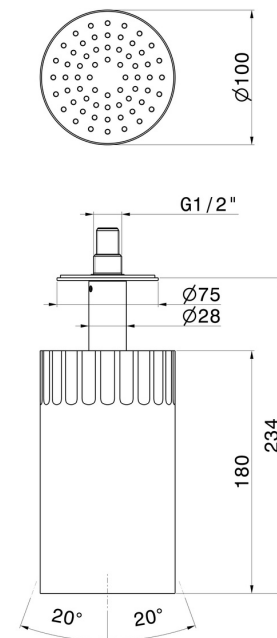

## 72866.01.014

Verstellbare Deckenmontierter Duschkopf, mit Regenstrahl. Ø 100 mm - oberfläche Weiß matt

### TECHNISCHE ZEICHNUNG

**72866.01.014**

Verstellbare Deckenmontierter Duschkopf, mit Regenstrahl. Ø 100 mm - oberfläche Weiß matt

**61.020**

oberfläche PVD Glossy Gold