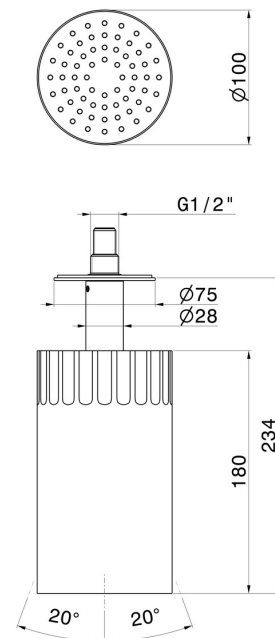

## 72866.01.093

Verstellbare Deckenmontierter Duschkopf, mit Regenstrahl. Ø 100 mm - oberfläche Schwarz matt

Schwarz matt

### TECHNISCHE ZEICHNUNG

**72866.01.093**

Verstellbare Deckenmontierter Duschkopf, mit Regenstrahl. Ø 100 mm - oberfläche Schwarz matt

**61.020**

oberfläche PVD Glossy Gold