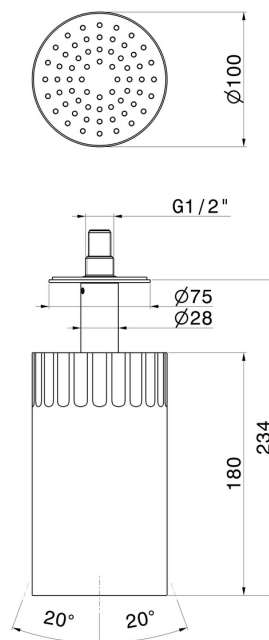

## 72866.21.018

Verstellbare Deckenmontierter Duschkopf, mit Regenstrahl. Ø 100 mm - oberfläche Chrom

### TECHNISCHE ZEICHNUNG

**72866.21.018**

Verstellbare Deckenmontierter Duschkopf, mit Regenstrahl. Ø 100 mm - oberfläche Chrom

**61.020**

oberfläche PVD Glossy Gold