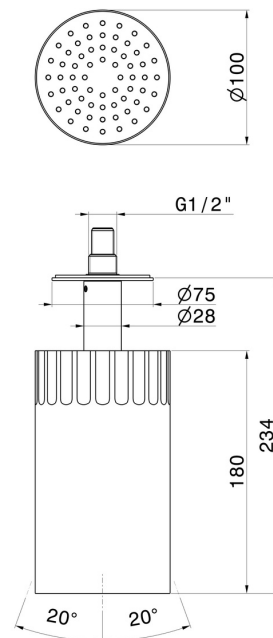

72866.59.064

Verstellbare Deckenmontierter Duschkopf, mit Regenstrahl. Ø 100 mm - oberfläche PVD Gun Metal gebürstet

PVD Gun Metal gebürstet

EIGENSCHAFTEN

Material	Messing
Technologie	Save Water
Installation	deckenmontierter
Strahlarten	Regenstrahl

TECHNISCHE ZEICHNUNG

72866.59.064

Verstellbare Deckenmontierter Duschkopf, mit Regenstrahl. Ø 100 mm - oberfläche PVD Gun Metal gebürstet

VERFÜGBARE OBERFLÄCHEN

59.064

PVD Gun Metal gebürstet

01.014

oberfläche Weiß matt

59.098

oberfläche PVD Pale Gold gebürstet

61.020

oberfläche PVD Glossy Gold