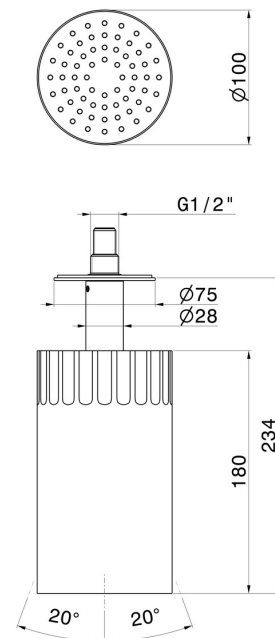

72866.59.067

Verstellbare Deckenmontierter Duschkopf, mit Regenstrahl. Ø 100 mm - oberfläche PVD Copper Bronze gebürstet

PVD Copper Bronze gebürstet

EIGENSCHAFTEN

| | |
|--------------|-------------------------|
| Material | Messing |
| Technologie | Save Water |
| Installation | deckenmontierter |
| Strahlarten | Regenstrahl |

TECHNISCHE ZEICHNUNG

72866.59.067

Verstellbare Deckenmontierter Duschkopf, mit Regenstrahl. Ø 100 mm - oberfläche PVD Copper Bronze gebürstet

VERFÜGBARE OBERFLÄCHEN

59.067

PVD Copper Bronze gebürstet

01.014