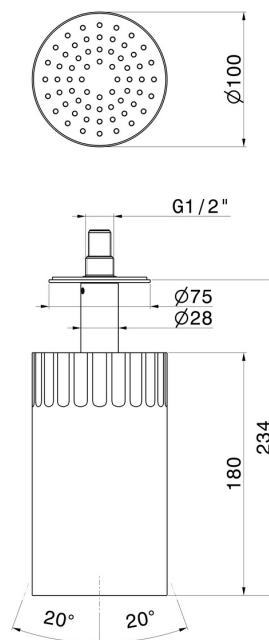

## 72866.59.098

Verstellbare Deckenmontierter Duschkopf, mit Regenstrahl. Ø 100 mm - oberfläche PVD Pale Gold gebürstet

PVD Pale Gold gebürstet

### TECHNISCHE ZEICHNUNG

**72866.59.098**

Verstellbare Deckenmontierter Duschkopf, mit Regenstrahl. Ø 100 mm - oberfläche PVD Pale Gold gebürstet

**61.020**

oberfläche PVD Glossy Gold