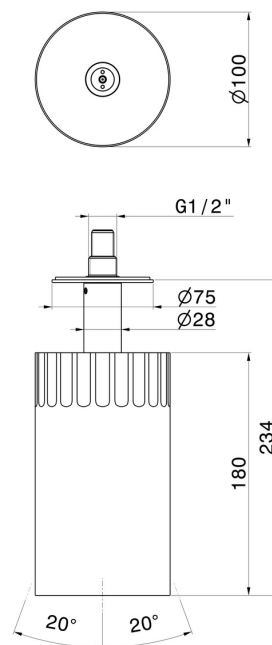

## 72868.01.093

Verstellbare Deckenmontierter Duschkopf, mit Zerstäuber. Ø 100 mm - oberfläche Schwarz matt

Schwarz matt

### EIGENSCHAFTEN

Material	<b>Messing</b>
Technologie	<b>Save Water</b>
Installation	<b>deckenmontierter</b>

### TECHNISCHE ZEICHNUNG

**72868.01.093**

Verstellbare Deckenmontierter Duschkopf, mit Zerstäuber. Ø 100 mm - oberfläche Schwarz matt

**61.020**

oberfläche PVD Glossy Gold