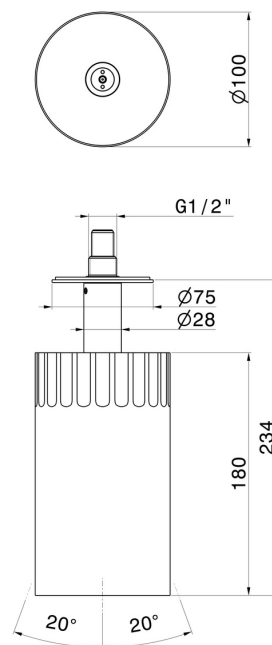

## 72868.21.018

Verstellbare Deckenmontierter Duschkopf, mit Zerstäuber. Ø  
100 mm - oberfläche Chrom

### EIGENSCHAFTEN

Material	<b>Messing</b>
Technologie	<b>Save Water</b>
Installation	<b>deckenmontierter</b>

### TECHNISCHE ZEICHNUNG

**72868.21.018**

Verstellbare Deckenmontierter Duschkopf, mit Zerstäuber. Ø 100 mm - oberfläche Chrom

**61.020**

oberfläche PVD Glossy Gold