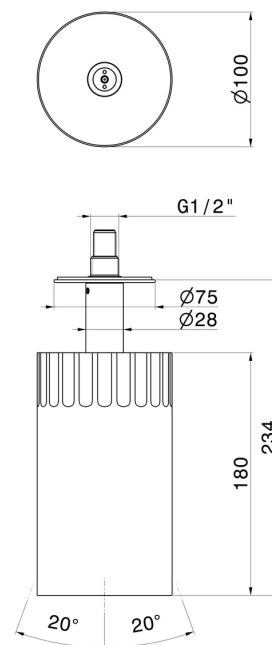

72868.59.064

Verstellbare Deckenmontierter Duschkopf, mit Zerstäuber. Ø 100 mm - oberfläche PVD Gun Metal gebürstet

PVD Gun Metal gebürstet

EIGENSCHAFTEN

Material	Messing
Technologie	Save Water
Installation	deckenmontierter

TECHNISCHE ZEICHNUNG

72868.59.064

Verstellbare Deckenmontierter Duschkopf, mit Zerstäuber. Ø 100 mm - oberfläche PVD Gun Metal gebürstet

VERFÜGBARE OBERFLÄCHEN

59.064

PVD Gun Metal gebürstet

01.014

oberfläche Weiß matt

59.098

oberfläche PVD Pale Gold gebürstet

61.020

oberfläche PVD Glossy Gold