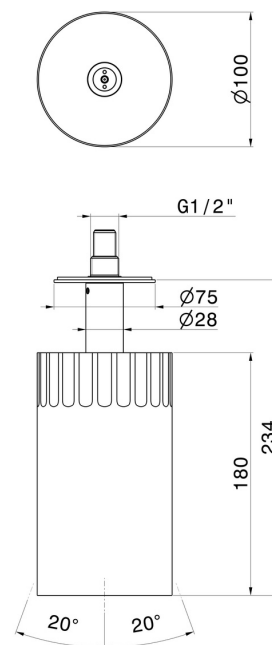

72868.59.066

Verstellbare Deckenmontierter Duschkopf, mit Zerstäuber. Ø
100 mm - oberfläche PVD Edelstahl

EIGENSCHAFTEN

Material	Messing
Technologie	Save Water
Installation	deckenmontierter

TECHNISCHE ZEICHNUNG

72868.59.066

Verstellbare Deckenmontierter Duschkopf, mit Zerstäuber. Ø 100 mm - oberfläche PVD Edelstahl

VERFÜGBARE OBERFLÄCHEN

59.066

PVD Edelstahl

01.014

oberfläche Weiß matt

01.093