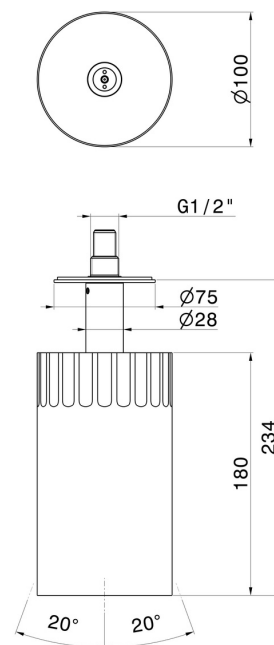

72868.59.067

Verstellbare Deckenmontierter Duschkopf, mit Zerstäuber. Ø
100 mm - oberfläche PVD Copper Bronze gebürstet

PVD Copper Bronze gebürstet

EIGENSCHAFTEN

Material	Messing
Technologie	Save Water
Installation	deckenmontierter

TECHNISCHE ZEICHNUNG

72868.59.067

Verstellbare Deckenmontierter Duschkopf, mit Zerstäuber. Ø 100 mm - oberfläche PVD Copper Bronze gebürstet

VERFÜGBARE OBERFLÄCHEN

59.067

PVD Copper Bronze gebürstet

01.014

oberfläche Weiß matt

59.098

oberfläche PVD Pale Gold gebürstet

61.020

oberfläche PVD Glossy Gold