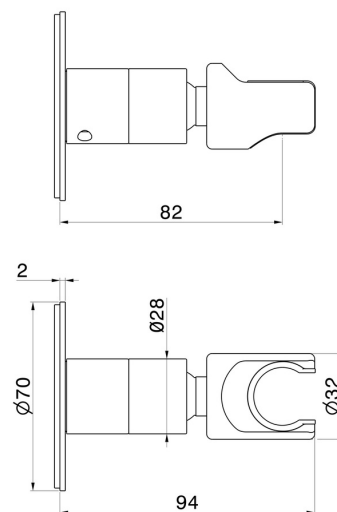

## 846.21.018

Verstellbare Halterung für Handbrause. Ø70 - oberfläche  
Chrom

### EIGENSCHAFTEN

---

Material	<b>Messing</b>
Installation	<b>wandmontierte</b>

### TECHNISCHE ZEICHNUNG

---

**846.21.018**

Verstellbare Halterung für Handbrause. Ø70 - oberfläche Chrom