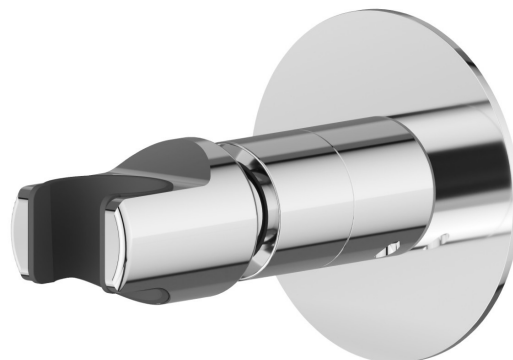

## 846.21.018

Verstellbare Halterung für Handbrause. Ø70 - oberfläche  
Chrom

### EIGENSCHAFTEN

---

Material	<b>Messing</b>
Installation	<b>wandmontierte</b>

### TECHNISCHE ZEICHNUNG

---

**846.21.018**

Verstellbare Halterung für Handbrause. Ø70 - oberfläche Chrom