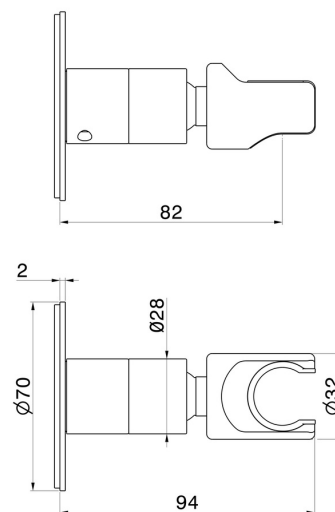

846.58.063

Verstellbare Halterung für Handbrause. Ø70 - oberfläche PVD
Gun Metal

EIGENSCHAFTEN

Material	Messing
Installation	wandmontierte

TECHNISCHE ZEICHNUNG

846.58.063

Verstellbare Halterung für Handbrause. Ø70 - oberfläche PVD Gun Metal

oberfläche Chrom

58.061

oberfläche PVD Copper Bronze

59.064

oberfläche PVD Gun Metal gebürstet

59.067

oberfläche PVD Copper Bronze gebürstet

59.097

oberfläche PVD Gold gebürstet

61.020

oberfläche PVD Glossy Gold