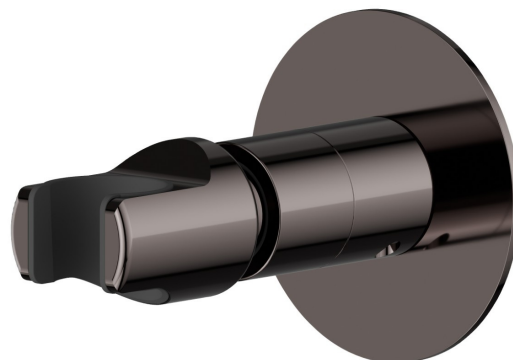

846.58.063

Verstellbare Halterung für Handbrause. Ø70 - oberfläche PVD
Gun Metal

EIGENSCHAFTEN

Material	Messing
Installation	wandmontierte

TECHNISCHE ZEICHNUNG

846.58.063

Verstellbare Halterung für Handbrause. Ø70 - oberfläche PVD Gun Metal

VERFÜGBARE OBERFLÄCHEN

58.063

PVD Gun Metal

01.014

oberfläche Weiß matt

01.093

oberfläche Schwarz matt

21.018

oberfläche Chrom

58.061

oberfläche PVD Copper Bronze

59.064

oberfläche PVD Gun Metal gebürstet

59.067

oberfläche PVD Copper Bronze gebürstet

59.097

oberfläche PVD Gold gebürstet

61.020

oberfläche PVD Glossy Gold