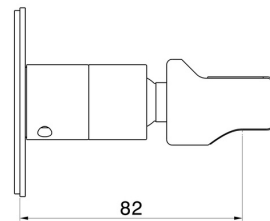

846.59.064

Verstellbare Halterung für Handbrause. Ø70 - oberfläche PVD
Gun Metal gebürstet

PVD Gun Metal gebürstet

EIGENSCHAFTEN

Material

Messing

Installation

wandmontierte

TECHNISCHE ZEICHNUNG

846.59.064

Verstellbare Halterung für Handbrause. Ø70 - oberfläche PVD Gun Metal gebürstet

VERFÜGBARE OBERFLÄCHEN

59.064

PVD Gun Metal gebürstet

01.014

oberfläche Weiß matt