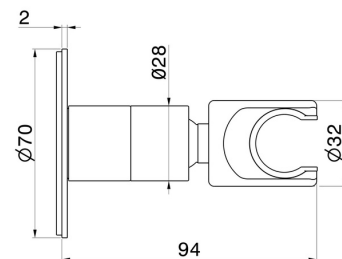

846.59.064

Verstellbare Halterung für Handbrause. Ø70 - oberfläche PVD
Gun Metal gebürstet

PVD Gun Metal gebürstet

EIGENSCHAFTEN

Material

Messing

Installation

wandmontierte

TECHNISCHE ZEICHNUNG

846.59.064

Verstellbare Halterung für Handbrause. Ø70 - oberfläche PVD Gun Metal gebürstet

VERFÜGBARE OBERFLÄCHEN

59.064

PVD Gun Metal gebürstet

01.014

oberfläche Weiß matt