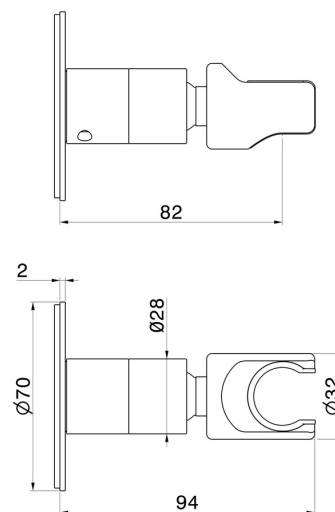

846.59.067

Verstellbare Halterung für Handbrause. Ø70 - oberfläche PVD
Copper Bronze gebürstet

PVD Copper Bronze gebürstet

EIGENSCHAFTEN

Material

Messing

Installation

wandmontierte

TECHNISCHE ZEICHNUNG

846.59.067

Verstellbare Halterung für Handbrause. Ø70 - oberfläche PVD Copper Bronze gebürstet

VERFÜGBARE OBERFLÄCHEN

59.067

PVD Copper Bronze gebürstet

01.014

oberfläche Weiß matt