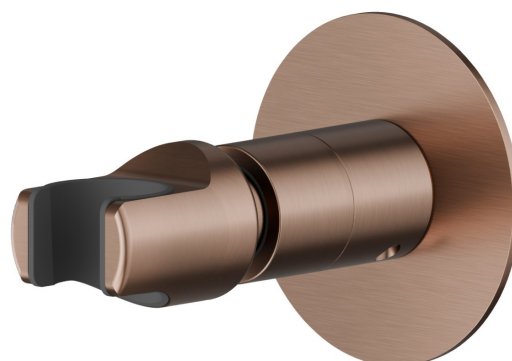

846.59.067

Verstellbare Halterung für Handbrause. Ø70 - oberfläche PVD
Copper Bronze gebürstet

PVD Copper Bronze gebürstet

EIGENSCHAFTEN

Material

Messing

Installation

wandmontierte

TECHNISCHE ZEICHNUNG

846.59.067

Verstellbare Halterung für Handbrause. Ø70 - oberfläche PVD Copper Bronze gebürstet

VERFÜGBARE OBERFLÄCHEN

59.067

PVD Copper Bronze gebürstet

01.014

oberfläche Weiß matt

01.093

oberfläche Schwarz matt

21.018

oberfläche Chrom

58.061

oberfläche PVD Copper Bronze

58.063

oberfläche PVD Gun Metal

59.064

oberfläche PVD Gun Metal gebürstet

59.097

oberfläche PVD Gold gebürstet

61.020

oberfläche PVD Glossy Gold