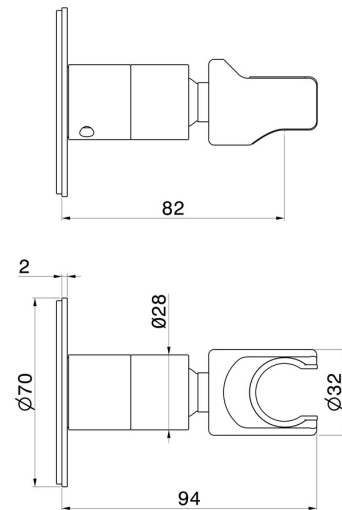

846.59.097

Verstellbare Halterung für Handbrause. Ø70 - oberfläche PVD Gold gebürstet

EIGENSCHAFTEN

Material	Messing
Installation	wandmontierte

TECHNISCHE ZEICHNUNG

846.59.097

Verstellbare Halterung für Handbrause. Ø70 - oberfläche PVD Gold gebürstet