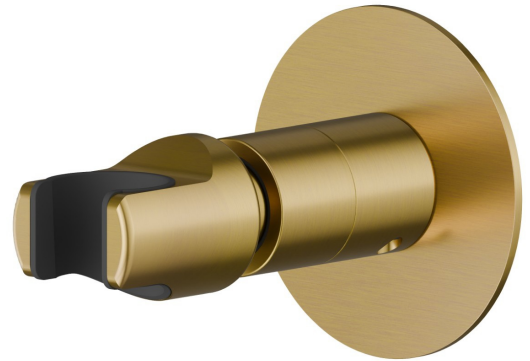

846.59.097

Verstellbare Halterung für Handbrause. Ø70 - oberfläche PVD Gold gebürstet

EIGENSCHAFTEN

Material	Messing
Installation	wandmontierte

TECHNISCHE ZEICHNUNG

846.59.097

Verstellbare Halterung für Handbrause. Ø70 - oberfläche PVD Gold gebürstet

VERFÜGBARE OBERFLÄCHEN

59.097

PVD Gold gebürstet

01.014

oberfläche Weiß matt

01.093

oberfläche Schwarz matt

21.018

oberfläche Chrom

58.061

oberfläche PVD Copper Bronze

58.063

oberfläche PVD Gun Metal

59.064

oberfläche PVD Gun Metal gebürstet

59.067

oberfläche PVD Copper Bronze gebürstet

61.020

oberfläche PVD Glossy Gold