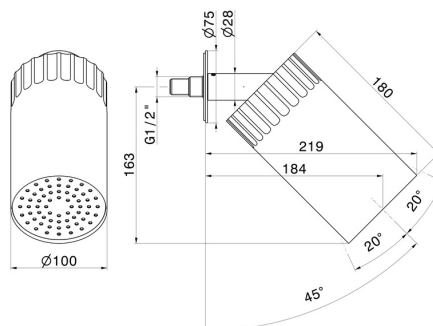

72863.01.014

Verstellbare Wandmontierter Duschkopf, mit Regenstrahl. Ø 100 mm - oberfläche Weiß matt

EIGENSCHAFTEN

Material	Messing
Technologie	Save Water
Installation	deckenmontierter
Strahlarten	Regenstrahl

TECHNISCHE ZEICHNUNG

72863.01.014

Verstellbare Wandmontierter Duschkopf, mit Regenstrahl. Ø 100 mm - oberfläche Weiß matt

VERFÜGBARE OBERFLÄCHEN

01.014

Weiß matt

01.093

oberfläche Schwarz matt

21.018

oberfläche Chrom

59.064

oberfläche PVD Gun Metal gebürstet

59.066

oberfläche PVD Edelstahl

59.067

oberfläche PVD Copper Bronze gebürstet

59.098

oberfläche PVD Pale Gold gebürstet

61.020

oberfläche PVD Glossy Gold