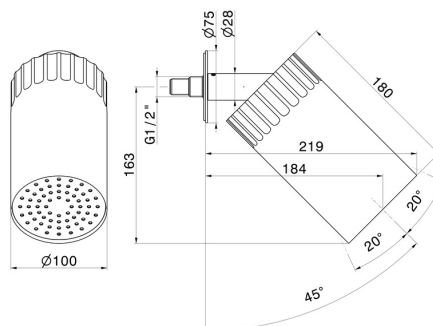

## 72863.01.093

Verstellbare Wandmontierter Duschkopf, mit Regenstrahl. Ø 100 mm - oberfläche Schwarz matt

Schwarz matt

### EIGENSCHAFTEN

Material	<b>Messing</b>
Technologie	<b>Save Water</b>
Installation	<b>deckenmontierter</b>
Strahlarten	<b>Regenstrahl</b>

### TECHNISCHE ZEICHNUNG

**72863.01.093**

Verstellbare Wandmontierter Duschkopf, mit Regenstrahl. Ø 100 mm - oberfläche Schwarz matt

**61.020**

oberfläche PVD Glossy Gold