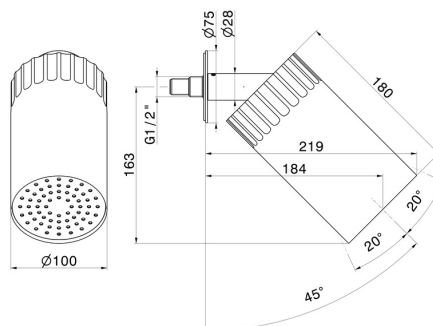

72863.59.064

Verstellbare Wandmontierter Duschkopf, mit Regenstrahl. Ø 100 mm - oberfläche PVD Gun Metal gebürstet

PVD Gun Metal gebürstet

EIGENSCHAFTEN

| | |
|--------------|-------------------------|
| Material | Messing |
| Technologie | Save Water |
| Installation | deckenmontierter |
| Strahlarten | Regenstrahl |

TECHNISCHE ZEICHNUNG

72863.59.064

Verstellbare Wandmontierter Duschkopf, mit Regenstrahl. Ø 100 mm - oberfläche PVD Gun Metal gebürstet

VERFÜGBARE OBERFLÄCHEN

59.064

PVD Gun Metal gebürstet

01.014

oberfläche Weiß matt

59.098

oberfläche PVD Pale Gold gebürstet

61.020

oberfläche PVD Glossy Gold