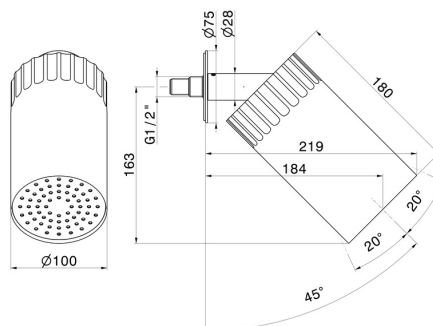

72863.59.067

Verstellbare Wandmontierter Duschkopf, mit Regenstrahl. Ø 100 mm - oberfläche PVD Copper Bronze gebürstet

PVD Copper Bronze gebürstet

EIGENSCHAFTEN

| | |
|--------------|-------------------------|
| Material | Messing |
| Technologie | Save Water |
| Installation | deckenmontierter |
| Strahlarten | Regenstrahl |

TECHNISCHE ZEICHNUNG

72863.59.067

Verstellbare Wandmontierter Duschkopf, mit Regenstrahl. Ø 100 mm - oberfläche PVD Copper Bronze gebürstet

VERFÜGBARE OBERFLÄCHEN

59.067

PVD Copper Bronze gebürstet

01.014

oberfläche Weiß matt

59.098

oberfläche PVD Pale Gold gebürstet

61.020

oberfläche PVD Glossy Gold