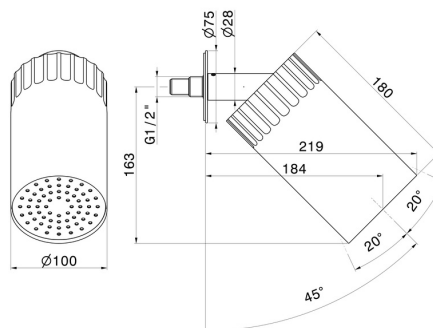

**72863.59.098**

Verstellbare Wandmontierter Duschkopf, mit Regenstrahl. Ø 100 mm - oberfläche PVD Pale Gold gebürstet

PVD Pale Gold gebürstet

**EIGENSCHAFTEN**

Material	<b>Messing</b>
Technologie	<b>Save Water</b>
Installation	<b>deckenmontierter</b>
Strahlarten	<b>Regenstrahl</b>

**TECHNISCHE ZEICHNUNG**

**72863.59.098**

Verstellbare Wandmontierter Duschkopf, mit Regenstrahl. Ø 100 mm - oberfläche PVD Pale Gold gebürstet

**61.020**

oberfläche PVD Glossy Gold