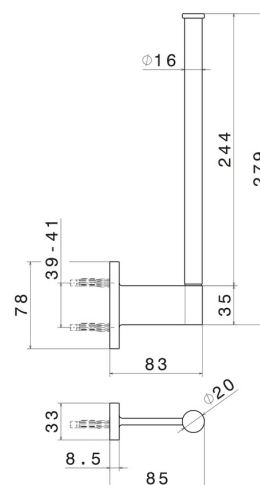

RUNDES ZUBEHÖR

67225.01.014

Vertikaler Wandrollenhalter (doppelt) - oberfläche Weiß matt

Weiß matt

EIGENSCHAFTEN

Installation

wandmontierte

TECHNISCHE ZEICHNUNG

RUNDES ZUBEHÖR

67225.01.014

Vertikaler Wandrollenhalter (doppelt) - oberfläche Weiß matt

VERFÜGBARE OBERFLÄCHEN

01.014

Weiß matt

01.093

oberfläche Schwarz matt

21.018

oberfläche Chrom

47.083

oberfläche Groove Bronze

58.061

oberfläche PVD Copper Bronze

58.063

oberfläche PVD Gun Metal