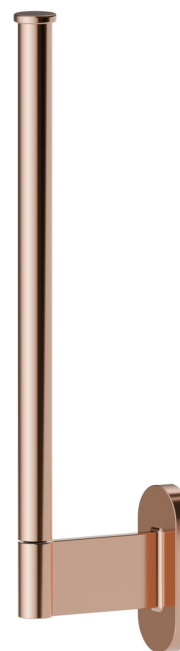

# RUNDES ZUBEHÖR

67225.58.061

Vertikaler Wandrollenhalter (doppelt) - oberfläche PVD  
Copper Bronze

PVD Copper Bronze

## RUNDES ZUBEHÖR

**67225.58.061**

Vertikaler Wandrollenhalter (doppelt) - oberfläche PVD Copper Bronze

### VERFÜGBARE OBERFLÄCHEN

---

**58.061**

PVD Copper Bronze

**01.014**

oberfläche Weiß matt

**01.093**

oberfläche Schwarz matt

**59.066**

oberfläche PVD Edelstahl

**59.067**

oberfläche PVD Copper Bronze gebürstet

**59.097**

oberfläche PVD Gold gebürstet

**59.098**

oberfläche PVD Pale Gold gebürstet