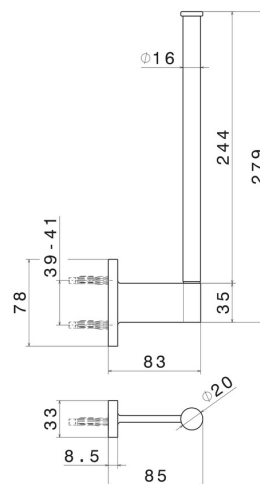

# RUNDES ZUBEHÖR

**67225.58.063**

Vertikaler Wandrollenhalter (doppelt) - oberfläche PVD Gun Metal

PVD Gun Metal

## TECHNISCHE ZEICHNUNG

## RUNDES ZUBEHÖR

**67225.58.063**

Vertikaler Wandrollenhalter (doppelt) - oberfläche PVD Gun Metal