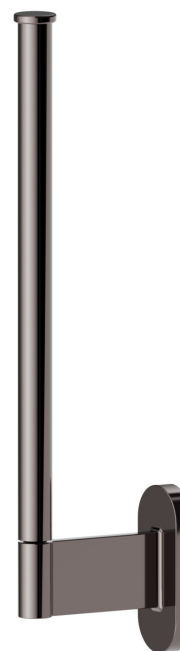

# RUNDES ZUBEHÖR

**67225.58.063**

Vertikaler Wandrollenhalter (doppelt) - oberfläche PVD Gun Metal

PVD Gun Metal

## RUNDES ZUBEHÖR

**67225.58.063**

Vertikaler Wandrollenhalter (doppelt) - oberfläche PVD Gun Metal

### VERFÜGBARE OBERFLÄCHEN

---

**58.063**

PVD Gun Metal

**01.014**

oberfläche Weiß matt

**01.093**

oberfläche Schwarz matt

**59.066**

oberfläche PVD Edelstahl

**59.067**

oberfläche PVD Copper Bronze gebürstet

**59.097**

oberfläche PVD Gold gebürstet

**59.098**

oberfläche PVD Pale Gold gebürstet