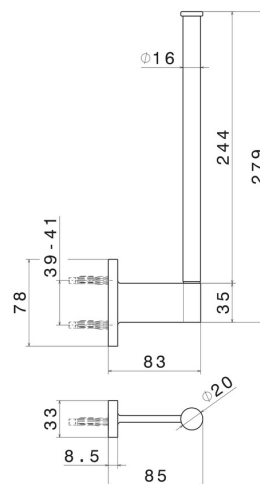

RUNDES ZUBEHÖR

67225.59.067

Vertikaler Wandrollenhalter (doppelt) - oberfläche PVD
Copper Bronze gebürstet

PVD Copper Bronze gebürstet

EIGENSCHAFTEN

Installation

wandmontierte

TECHNISCHE ZEICHNUNG

RUNDES ZUBEHÖR

67225.59.067

Vertikaler Wandrollenhalter (doppelt) - oberfläche PVD Copper Bronze gebürstet

VERFÜGBARE OBERFLÄCHEN

59.067

PVD Copper Bronze gebürstet

01.014

oberfläche Weiß matt