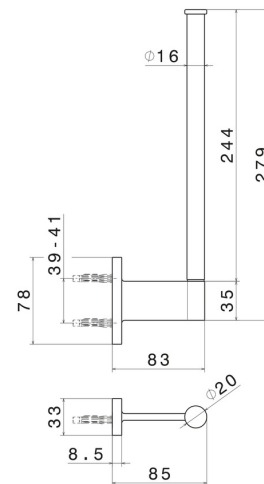

RUNDES ZUBEHÖR

67225.59.097

Vertikaler Wandrollenhalter (doppelt) - oberfläche PVD Gold gebürstet

PVD Gold gebürstet

EIGENSCHAFTEN

Installation

wandmontierte

TECHNISCHE ZEICHUNG

RUNDES ZUBEHÖR

67225.59.097

Vertikaler Wandrollenhalter (doppelt) - oberfläche PVD Gold gebürstet

VERFÜGBARE OBERFLÄCHEN

59.097

PVD Gold gebürstet

01.014

oberfläche Weiß matt