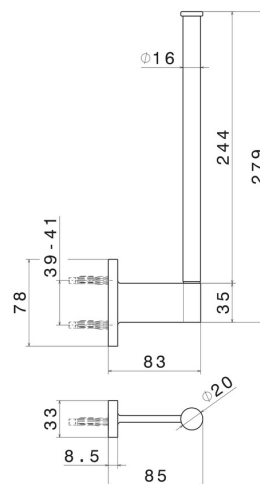

RUNDES ZUBEHÖR

67225.59.098

Vertikaler Wandrollenhalter (doppelt) - oberfläche PVD Pale Gold gebürstet

PVD Pale Gold gebürstet

EIGENSCHAFTEN

Installation

wandmontierte

TECHNISCHE ZEICHUNG

RUNDES ZUBEHÖR

67225.59.098

Vertikaler Wandrollenhalter (doppelt) - oberfläche PVD Pale Gold gebürstet

VERFÜGBARE OBERFLÄCHEN

59.098

PVD Pale Gold gebürstet

01.014

oberfläche Weiß matt