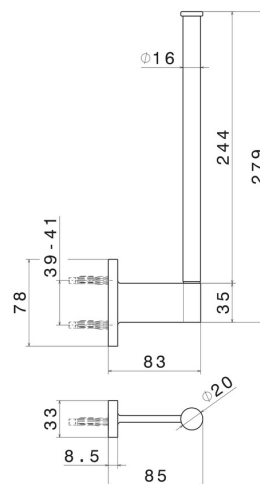

# RUNDES ZUBEHÖR

67225.61.020

Vertikaler Wandrollenhalter (doppelt) - oberfläche PVD Glossy Gold

PVD Glossy Gold

## TECHNISCHE ZEICHUNG