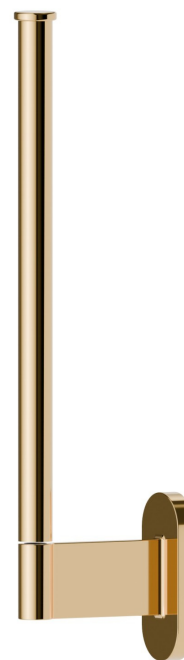

# RUNDES ZUBEHÖR

67225.61.020

Vertikaler Wandrollenhalter (doppelt) - oberfläche PVD Glossy Gold

PVD Glossy Gold

## RUNDES ZUBEHÖR

**67225.61.020**

Vertikaler Wandrollenhalter (doppelt) - oberfläche PVD Glossy Gold

### VERFÜGBARE OBERFLÄCHEN

---

**61.020**

PVD Glossy Gold

**01.014**

oberfläche Weiß matt

**01.093**

oberfläche Schwarz matt

**21.018**

oberfläche Chrom

**47.083**

oberfläche Groove Bronze

**58.061**

oberfläche PVD Copper Bronze

**58.063**

oberfläche PVD Gun Metal