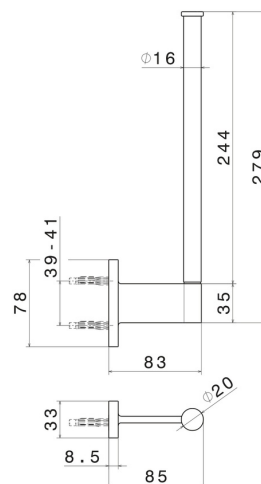

# RUNDES ZUBEHÖR

67225.M0.071

Vertikaler Wandrollenhalter (doppelt) - oberfläche Gold Satin

## TECHNISCHE ZEICHNUNG