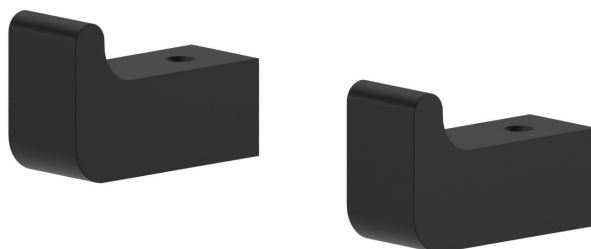

QUADRATISCHES ZUBEHÖR

62922.01.093

Wandaufhänger - oberfläche Schwarz matt

Schwarz matt

EIGENSCHAFTEN

Installation

wandmontierte

TECHNISCHE ZEICHNUNG

QUADRATISCHES ZUBEHÖR

62922.01.093

Wandaufhänger - oberfläche Schwarz matt

VERFÜGBARE OBERFLÄCHEN

01.093

Schwarz matt

01.014

oberfläche Weiß matt

21.018

oberfläche Chrom

58.061

oberfläche PVD Copper Bronze

58.063

oberfläche PVD Gun Metal

59.064

oberfläche PVD Gun Metal gebürstet

M0.070

oberfläche Titanium Satin

M0.071

oberfläche Gold Satin

MO.072

oberfläche Copper Satin

MO.075

oberfläche Copper Glossy