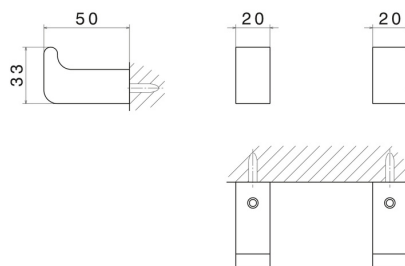

QUADRATISCHES ZUBEHÖR

62922.01.093

Wandaufhänger - oberfläche Schwarz matt

Schwarz matt

EIGENSCHAFTEN

Installation

wandmontierte

TECHNISCHE ZEICHNUNG