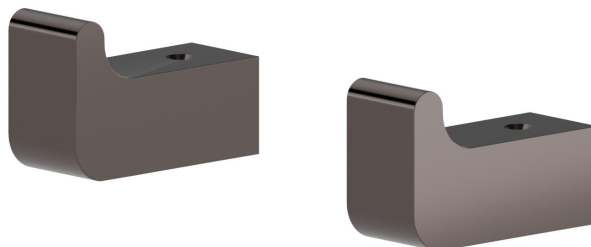

QUADRATISCHES ZUBEHÖR

62922.58.063

Wandaufhänger - oberfläche PVD Gun Metal

PVD Gun Metal

EIGENSCHAFTEN

Installation

wandmontierte

TECHNISCHE ZEICHNUNG

QUADRATISCHES ZUBEHÖR

62922.58.063

Wandaufhänger - oberfläche PVD Gun Metal

VERFÜGBARE OBERFLÄCHEN

58.063

PVD Gun Metal

01.014

oberfläche Weiß matt

01.093

oberfläche Schwarz matt

21.018

oberfläche Chrom

58.061

oberfläche PVD Copper Bronze

59.064

oberfläche PVD Gun Metal gebürstet

M0.070

oberfläche Titanium Satin

M0.071

oberfläche Gold Satin

MO.072
oberfläche Copper Satin

MO.075
oberfläche Copper Glossy