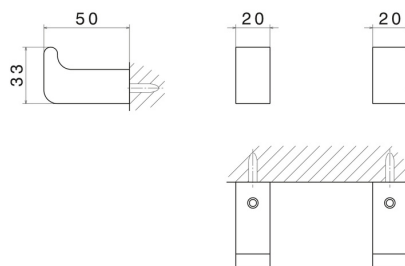

QUADRATISCHES ZUBEHÖR

62922.58.063

Wandaufhänger - oberfläche PVD Gun Metal

PVD Gun Metal

EIGENSCHAFTEN

Installation

wandmontierte

TECHNISCHE ZEICHNUNG

QUADRATISCHES ZUBEHÖR

62922.58.063

Wandaufhänger - oberfläche PVD Gun Metal

VERFÜGBARE OBERFLÄCHEN

58.063

PVD Gun Metal

01.014

oberfläche Weiß matt