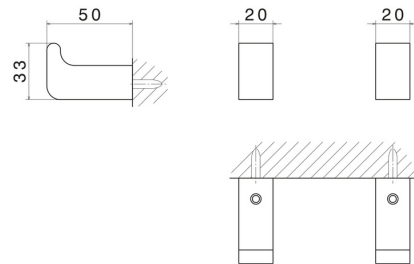

QUADRATISCHES ZUBEHÖR

62922.59.064

Wandaufhänger - oberfläche PVD Gun Metal gebürstet

PVD Gun Metal gebürstet

EIGENSCHAFTEN

Installation

wandmontierte

TECHNISCHE ZEICHNUNG

QUADRATISCHES ZUBEHÖR

62922.59.064

Wandaufhänger - oberfläche PVD Gun Metal gebürstet

VERFÜGBARE OBERFLÄCHEN

59.064

PVD Gun Metal gebürstet

01.014

oberfläche Weiß matt