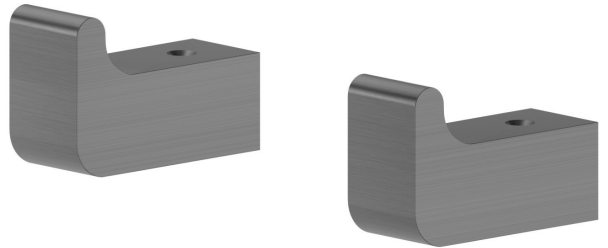

QUADRATISCHES ZUBEHÖR

62922.59.064

Wandaufhänger - oberfläche PVD Gun Metal gebürstet

PVD Gun Metal gebürstet

EIGENSCHAFTEN

Installation

wandmontierte

TECHNISCHE ZEICHNUNG

QUADRATISCHES ZUBEHÖR

62922.59.064

Wandaufhänger - oberfläche PVD Gun Metal gebürstet

VERFÜGBARE OBERFLÄCHEN

59.064

PVD Gun Metal gebürstet

01.014

oberfläche Weiß matt

01.093

oberfläche Schwarz matt

21.018

oberfläche Chrom

58.061

oberfläche PVD Copper Bronze

58.063

oberfläche PVD Gun Metal