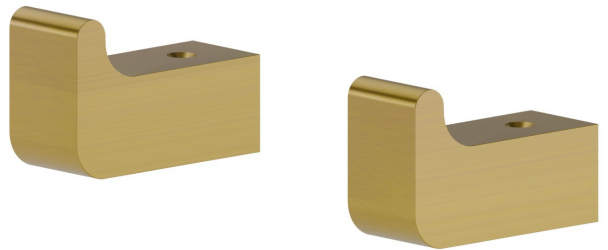

# QUADRATISCHES ZUBEHÖR

62922.59.097

Wandaufhänger - oberfläche PVD Gold gebürstet

PVD Gold gebürstet

## EIGENSCHAFTEN

---

Installation

wandmontierte

## QUADRATISCHES ZUBEHÖR

62922.59.097

Wandaufhänger - oberfläche PVD Gold gebürstet

### VERFÜGBARE OBERFLÄCHEN

---

**59.097**

PVD Gold gebürstet

**01.014**

oberfläche Weiß matt

**01.093**

oberfläche Schwarz matt