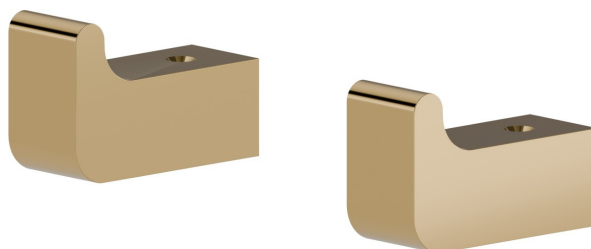

QUADRATISCHES ZUBEHÖR

62922.61.020

Wandaufhänger - oberfläche PVD Glossy Gold

PVD Glossy Gold

EIGENSCHAFTEN

Installation

wandmontierte

TECHNISCHE ZEICHNUNG

QUADRATISCHES ZUBEHÖR

62922.61.020

Wandaufhänger - oberfläche PVD Glossy Gold

VERFÜGBARE OBERFLÄCHEN

61.020

PVD Glossy Gold

01.014

oberfläche Weiß matt

01.093

oberfläche Schwarz matt

21.018

oberfläche Chrom

58.061

oberfläche PVD Copper Bronze

58.063

oberfläche PVD Gun Metal

M0.070

oberfläche Titanium Satin

M0.071

oberfläche Gold Satin

MO.072

oberfläche Copper Satin

MO.075

oberfläche Copper Glossy