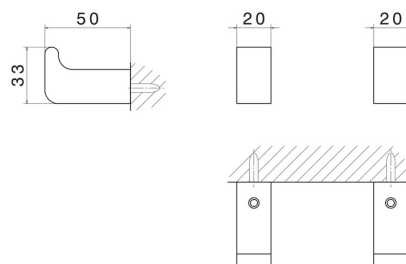

QUADRATISCHES ZUBEHÖR

62922.61.020

Wandaufhänger - oberfläche PVD Glossy Gold

PVD Glossy Gold

EIGENSCHAFTEN

Installation

wandmontierte

TECHNISCHE ZEICHNUNG

QUADRATISCHES ZUBEHÖR

62922.61.020

Wandaufhänger - oberfläche PVD Glossy Gold

VERFÜGBARE OBERFLÄCHEN

61.020

PVD Glossy Gold

01.014

oberfläche Weiß matt