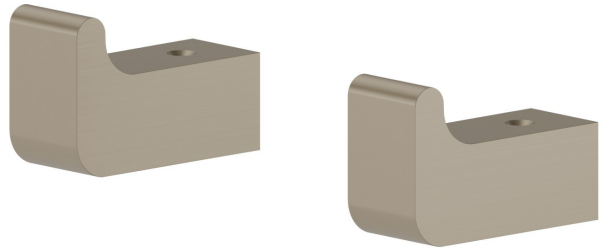

QUADRATISCHES ZUBEHÖR

62922.M0.071

Wandaufhänger - oberfläche Gold Satin

Gold Satin

EIGENSCHAFTEN

Installation

wandmontierte

TECHNISCHE ZEICHNUNG

QUADRATISCHES ZUBEHÖR

62922.M0.071

Wandaufhänger - oberfläche Gold Satin

VERFÜGBARE OBERFLÄCHEN

M0.071

Gold Satin

01.014

oberfläche Weiß matt

01.093

oberfläche Schwarz matt

21.018

oberfläche Chrom

58.061

oberfläche PVD Copper Bronze

58.063

oberfläche PVD Gun Metal

61.020

oberfläche PVD Glossy Gold

M0.070

oberfläche Titanium Satin

MO.072

oberfläche Copper Satin

MO.075

oberfläche Copper Glossy