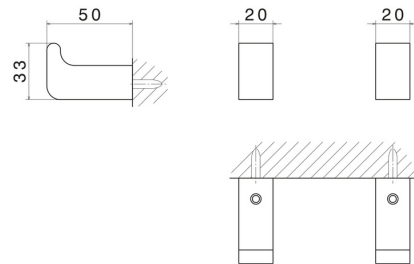

QUADRATISCHES ZUBEHÖR

62922.M0.071

Wandaufhänger - oberfläche Gold Satin

Gold Satin

EIGENSCHAFTEN

Installation

wandmontierte

TECHNISCHE ZEICHNUNG