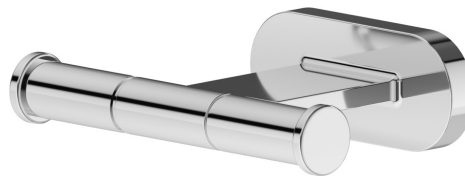

RUNDES ZUBEHÖR

67222.21.018

Wandaufhänger - oberfläche Chrom

EIGENSCHAFTEN

Installation

wandmontierte

TECHNISCHE ZEICHNUNG

AR-Vorschau

probieren sie es bei ihnen zu hause aus

Weitere Details
auf unserer Website

RUNDES ZUBEHÖR

67222.21.018

Wandaufhänger - oberfläche Chrom

VERFÜGBARE OBERFLÄCHEN

21.018

Chrom

01.014

oberfläche Weiß matt

01.093

oberfläche Schwarz matt

47.083

oberfläche Groove Bronze

58.061

oberfläche PVD Copper Bronze