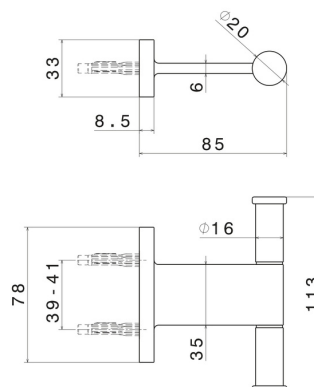

RUNDES ZUBEHÖR

67222.21.018

Wandaufhänger - oberfläche Chrom

EIGENSCHAFTEN

Installation

wandmontierte

TECHNISCHE ZEICHNUNG

AR-Vorschau