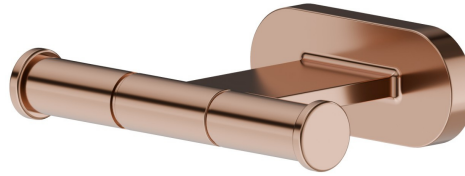

# RUNDES ZUBEHÖR

## 67222.58.061

Wandaufhänger - oberfläche PVD Copper Bronze

## **RUNDES ZUBEHÖR**

**67222.58.061**

Wandaufhänger - oberfläche PVD Copper Bronze