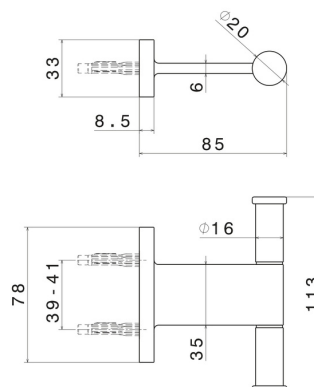

RUNDES ZUBEHÖR

67222.58.063

Wandaufhänger - oberfläche PVD Gun Metal

EIGENSCHAFTEN

Installation

wandmontierte

TECHNISCHE ZEICHNUNG

RUNDES ZUBEHÖR