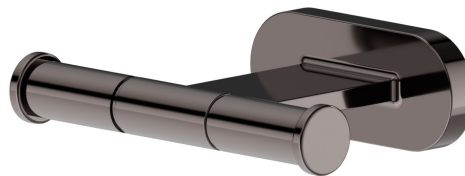

RUNDES ZUBEHÖR

67222.58.063

Wandaufhänger - oberfläche PVD Gun Metal

EIGENSCHAFTEN

Installation

wandmontierte

TECHNISCHE ZEICHNUNG

RUNDES ZUBEHÖR

67222.58.063

Wandaufhänger - oberfläche PVD Gun Metal

VERFÜGBARE OBERFLÄCHEN

58.063

PVD Gun Metal

01.014

oberfläche Weiß matt

01.093

oberfläche Schwarz matt

21.018

oberfläche Chrom

47.083

oberfläche Groove Bronze

58.061

oberfläche PVD Copper Bronze

59.064

oberfläche PVD Pale Gold gebürstet

61.020

oberfläche PVD Glossy Gold

 **MO.070**
oberfläche Titanium Satin

 **MO.071**
oberfläche Gold Satin

 **MO.072**
oberfläche Copper Satin

 **MO.075**
oberfläche Copper Glossy