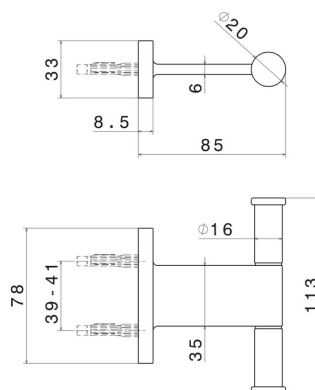

RUNDES ZUBEHÖR

67222.59.064

Wandaufhänger - oberfläche PVD Gun Metal gebürstet

PVD Gun Metal gebürstet

EIGENSCHAFTEN

Installation

wandmontierte

TECHNISCHE ZEICHNUNG

RUNDES ZUBEHÖR

67222.59.064

Wandaufhänger - oberfläche PVD Gun Metal gebürstet

VERFÜGBARE OBERFLÄCHEN

59.064

PVD Gun Metal gebürstet

01.014

oberfläche Weiß matt