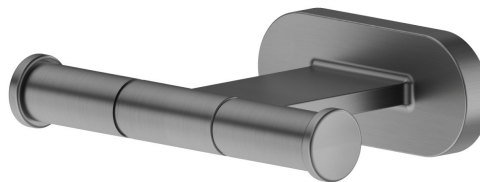

RUNDES ZUBEHÖR

67222.59.064

Wandaufhänger - oberfläche PVD Gun Metal gebürstet

PVD Gun Metal gebürstet

EIGENSCHAFTEN

Installation

wandmontierte

TECHNISCHE ZEICHNUNG

RUNDES ZUBEHÖR

67222.59.064

Wandaufhänger - oberfläche PVD Gun Metal gebürstet

VERFÜGBARE OBERFLÄCHEN

59.064

PVD Gun Metal gebürstet

01.014

oberfläche Weiß matt

01.093

oberfläche Schwarz matt

21.018

oberfläche Chrom

47.083

oberfläche Groove Bronze

58.061

oberfläche PVD Copper Bronze