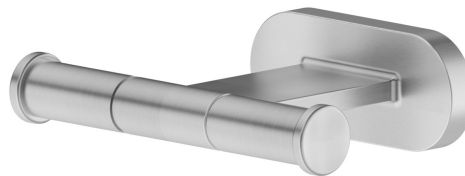

# RUNDES ZUBEHÖR

**67222.59.066**

Wandaufhänger - oberfläche PVD Edelstahl

## EIGENSCHAFTEN

---

Installation

wandmontierte

## **RUNDES ZUBEHÖR**

**67222.59.066**

Wandaufhänger - oberfläche PVD Edelstahl