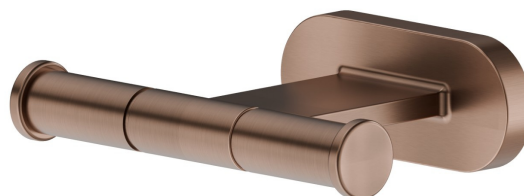

# RUNDES ZUBEHÖR

67222.59.067

Wandaufhänger - oberfläche PVD Copper Bronze gebürstet

PVD Copper Bronze gebürstet

## **RUNDES ZUBEHÖR**

**67222.59.067**

Wandaufhänger - oberfläche PVD Copper Bronze gebürstet

### **VERFÜGBARE OBERFLÄCHEN**

---

**59.067**

PVD Copper Bronze gebürstet

**01.014**

oberfläche Weiß matt

**01.093**

oberfläche Schwarz matt

**21.018**

oberfläche Chrom

**47.083**

oberfläche Groove Bronze

**58.061**

oberfläche PVD Copper Bronze

**58.063**

oberfläche PVD Gun Metal