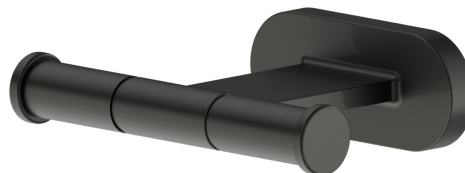

# RUNDES ZUBEHÖR

## 67222.M0.077

Wandaufhänger - oberfläche Carbon Satin

## RUNDES ZUBEHÖR

**67222.M0.077**

Wandaufhänger - oberfläche Carbon Satin