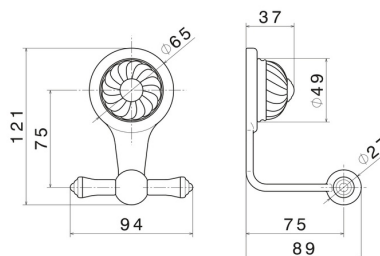

# DELUXE ZUBEHÖR

**68222.21.018**

Wandaufhänger - oberfläche Chrom

## TECHNISCHE ZEICHNUNG

AR-Vorschau

probieren sie es bei ihnen zu hause aus

Weitere Details  
auf unserer Website

**DELUXE ZUBEHÖR**

**68222.21.018**

Wandaufhänger - oberfläche Chrom

**VERFÜGBARE OBERFLÄCHEN**