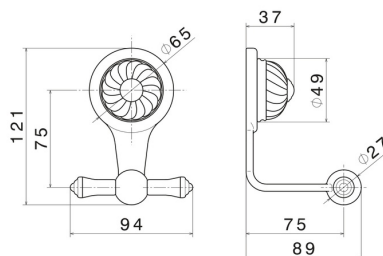

DELUXE ZUBEHÖR

68222.66.019

Wandaufhänger - oberfläche Gold

Gold

EIGENSCHAFTEN

Installation

wandmontierte

TECHNISCHE ZEICHNUNG

DELUXE ZUBEHÖR

68222.66.019

Wandaufhänger - oberfläche Gold

VERFÜGBARE OBERFLÄCHEN

66.019

Gold

21.018

oberfläche Chrom